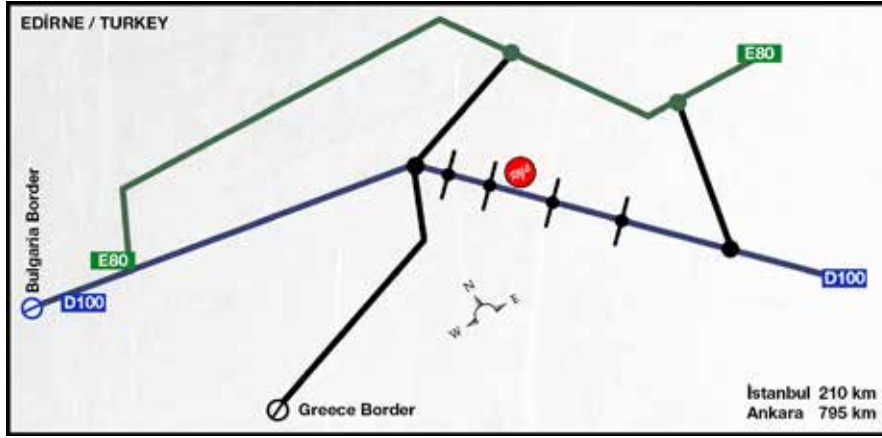

MESAFELER /DESTINATION

İstanbul Atatürk Havalimanı /Istanbul Atatürk Airport	230 km	02:00 dk	
Ankara /Ankara	630 km	05:00 dk	
İpsala Yunan Sınır Kapısı /İpsala Border to Greece	110 km	01:15 dk	
Hamzabeyli Bulgar Sınır Kapısı /Hamzabeyli Border to Bulgarian	40 km	00:45 dk	
Kapıkule Bulgar Sınır Kapısı /Kapıkule Border to Bulgarian	20 km	00:20 dk	
Pazarkule Yunan Sınır Kapısı /Pazarkule Border to Greece	10 km	00:15 dk	
Trakya Üniversitesi Ana Kampüs /Main Campus of University of Thrace	4,5 km	00:06 dk	00:25 dk
Kırkpınar Tarihi Güreş Sahası /Historical Kırkpınar Wrestling Arena	3,6 km	00:08 dk	00:35 dk
Beyazid Külliyesi Sağlık Müzesi /Beyazid Health Museum	3,4 km	00:10 dk	00:47 dk
Selimiye Camii /Selimiye Mosque	1,8 km	00:06 dk	00:25 dk
Alipaşa Çarşısı /Alipaşa Bazaar	1,7 km	00:06 dk	00:25 dk
ETSO Ticaret Odası /Edirne Chamber of Commerce and Industry	0 km	00:00 dk	00:02 dk